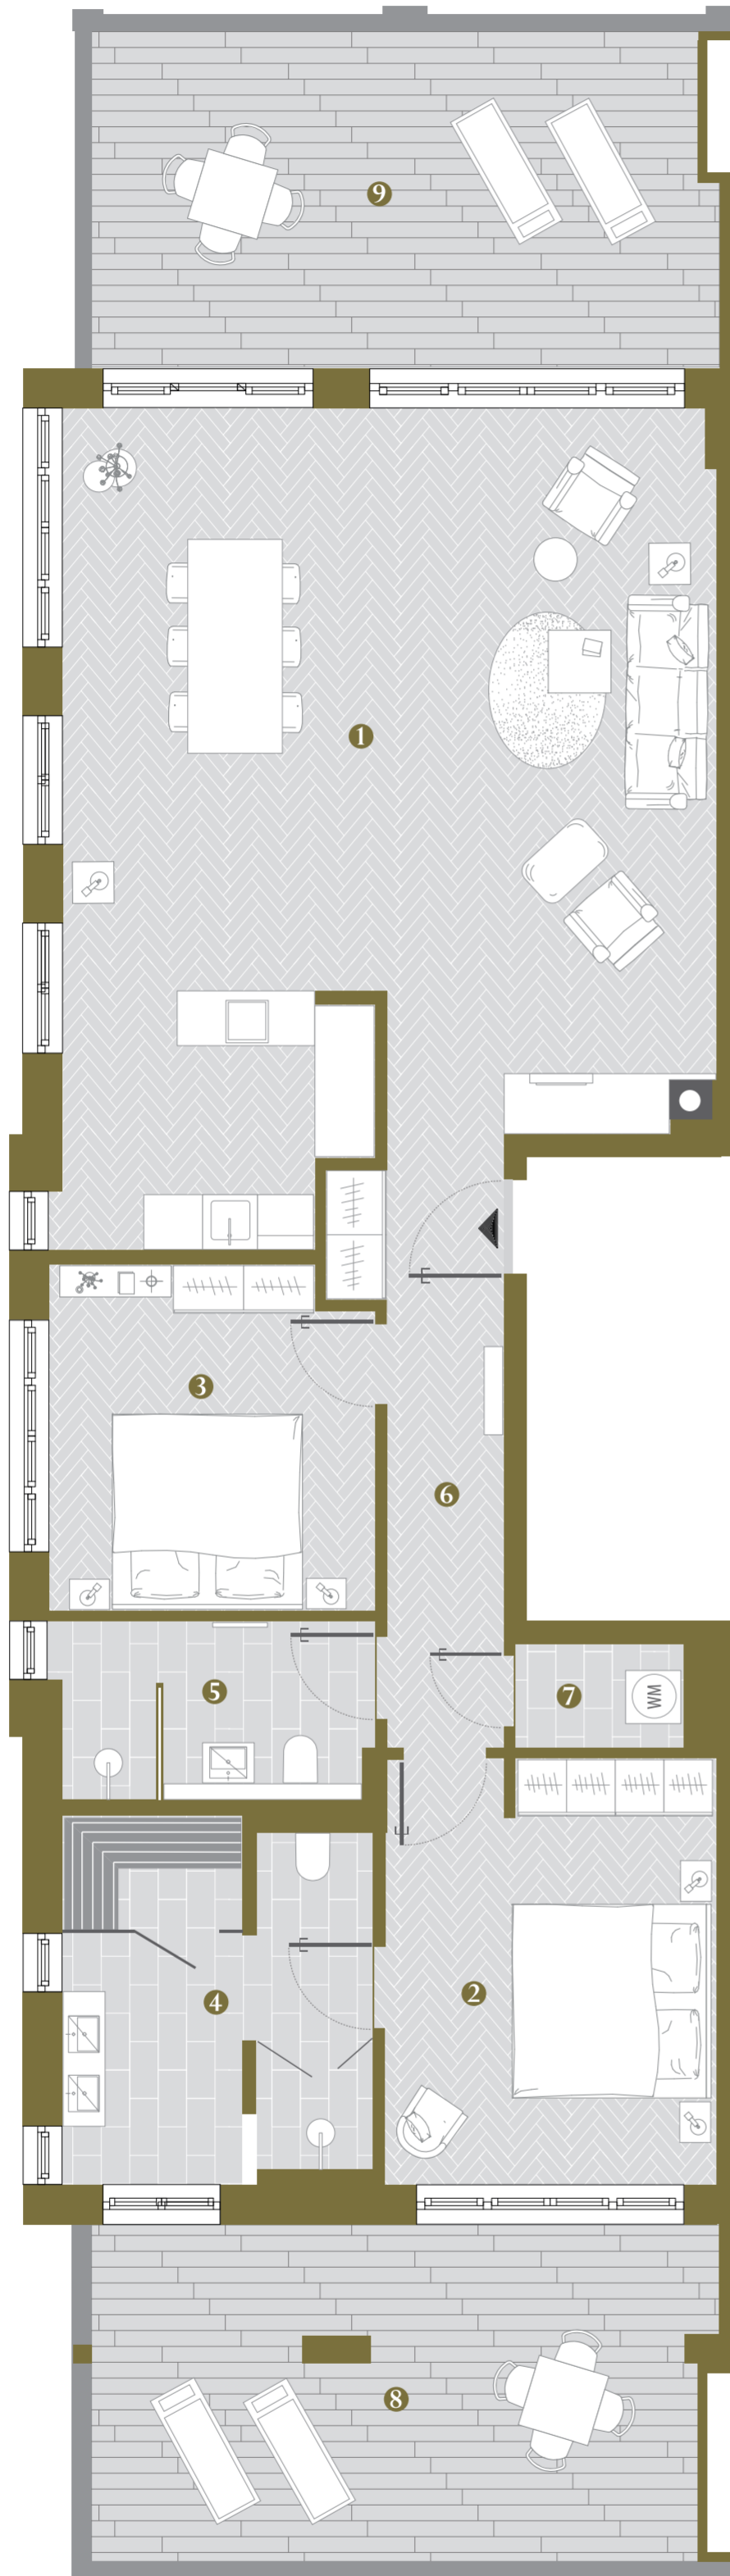

Seeseite

Landseite

WOHNUNG 5

*Erstes Obergeschoss
Raumhöhe bis ca. 2,95 m*

❶	Wohnen/Kochen	58,86 m ²
❷	Schlafen	13,02 m ²
❸	Schlafen	16,71 m ²
❹	Masterbad + Sauna	12,44 m ²
❺	Bad	5,99 m ²
❻	Flur	8,88 m ²
❼	Abstellraum	2,05 m ²
❽	Terrasse (50%)	11,81 m ²
❾	Terrasse (50%)	12,07 m ²

Summe	141,83 m²
--------------	-----------------------------

VILLA
CHARLOTTE

0 1 2 3 4 5